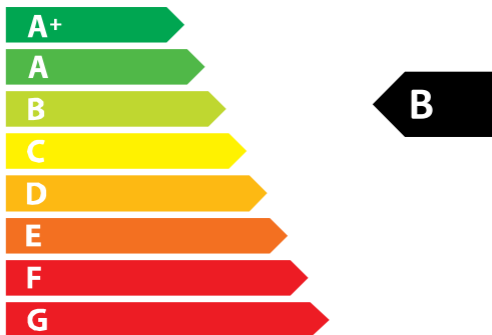

ENERG
енергия · ενέργεια

Comair

**Delta 52YF
LDC**

50,7
dB

400 m³/h