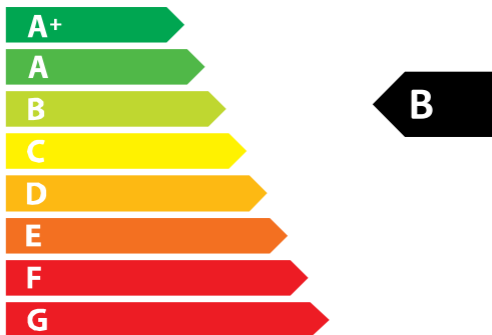

ENERG
енергия · ενέργεια

Comair

**Delta 52YB
LDC**

50,7
dB

400 m³/h